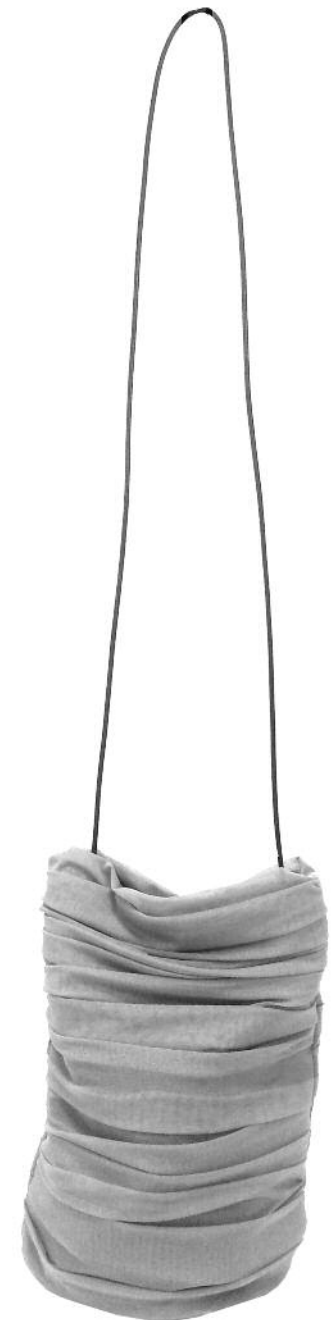

CURL S

small crossbody bag / piccola borsa a tracolla
tulle, cord-leather handle / tulle, manico in tondino di cuoio
lined / foderata
magnetic closure / chiusura a calamita
dimensions / dimensioni: 20x28cm
height with handle / altezza con manico: 77cm
colors: off white, light gray, black / colori: panna, grigio chiaro, nero

*zoom colors and combinations - see the last page
dettagli colori e combinazioni - vedi l'ultima pagina*