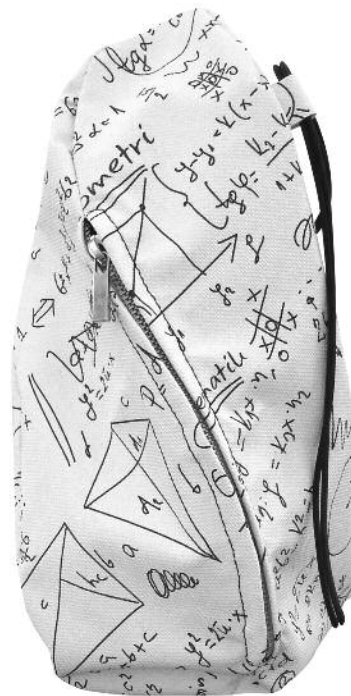

*zoom colors and combinations - see the last page
dettagli colori e combinazioni - vedi l'ultima pagina*

SLAG A

large shoulder bag / borsa grande a spalla
polyester, rubber handle / poliestere, manico in gomma
lined, one pocket inside / foderata, una tasca interna
magnetic closure / chiusura a calamita
dimensions / dimensioni: 40x55x8cm
height with handle / altezza con manico: 70cm
colors: white & black handle, black & black handle
colori: bianco & manico nero, nero & manico nero

zoom colors and combinations - see the last page
dettagli colori e combinazioni - vedi l'ultima pagina

FLOW

big shoulder bag / grande borsa a spalla
polyester, rubber handle / poliestere, manico in gomma
lined, one pocket inside / foderata, una tasca interna
magnetic closure / chiusura a calamita
dimensions / dimensioni: 35x50x10cm
height with handle / altezza con manico: 77cm
colors: white & black handle, black & black handle
colori: bianco & manico nero, nero & manico nero

zoom colors and combinations - see the last page
dettagli colori e combinazioni - vedi l'ultima pagina

STEP A

transformable leather backpack-shoulder-postman bag
borsa trasformabile a spalla-tracolla-zaino in pelle
leather cord handle / manico in laccio di cuoio
double zipper closure / doppia chiusura a lampo
lined / foderata
dimensions / dimensioni: 35x16x16cm
colors: white, black / colori: bianco, nero